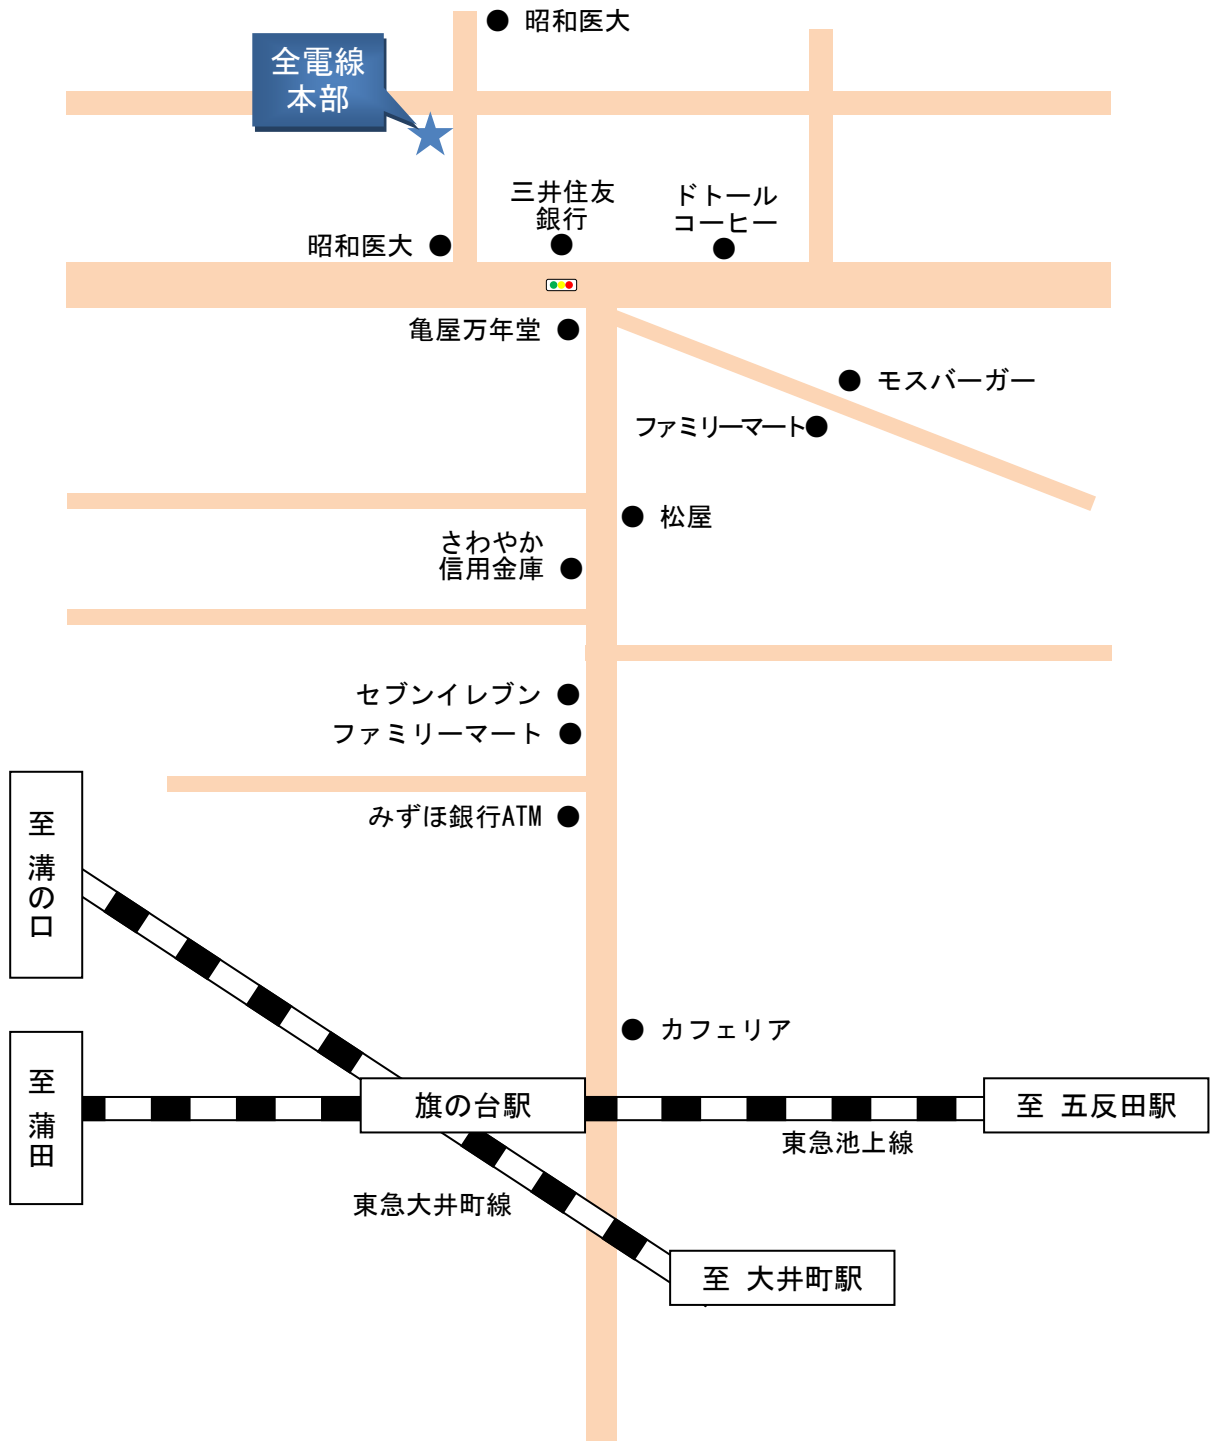

アクセス

(1) 東京事務所

〒142-0064 東京都品川区旗の台1-11-6 Tel : 03-3785-2991 Fax : 03-3785-2995

東急池上線・東急大井町線 旗の台駅 徒歩5分

(2) 大阪事務所

〒530-0047 大阪市北区西天満5-11-25 Tel : 06-6315-0755 Fax : 06-6315-0757

JR大阪駅南口 (御堂筋口) 徒歩15分 / 南森町 (1番出口) 徒歩5分